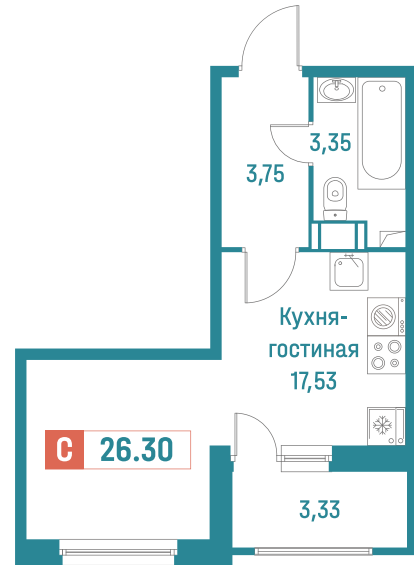

## Студия, 26.3 м<sup>2</sup>

Корпус	3
Секция	2
Этаж	14 / 18
Стоимость за м <sup>2</sup>	246 097 ₽
Отделка	Чистовая «Графит»
Сдача	Июнь 2026

**6 472 346 ₽**

↑ Двор

↓ Улица