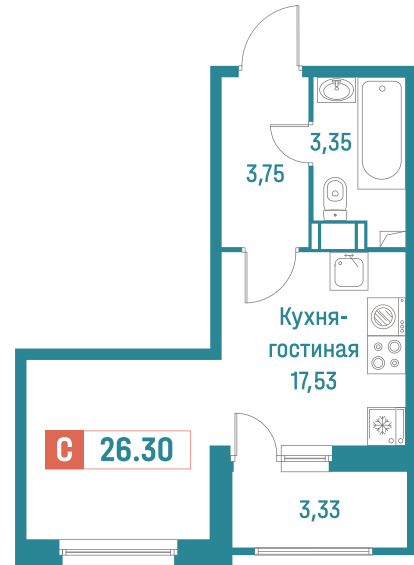

Студия, 26.3 м²

Корпус	3
Секция	2
Этаж	9 / 18
Стоимость за м ²	244 466 Р
Отделка	Чистовая «Скандинавия»
Сдача	Июнь 2026

6 429 464 Р

↑ Двор

↓ Улица