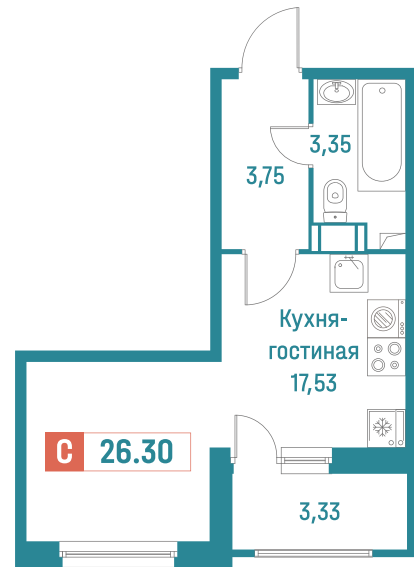

Студия, 26.3 м²

Корпус 3
 Секция 2
 Этаж 2 / 18
 Стоимость за м² 242 184 ₽
 Отделка Чистовая «Графит»
 Сдача Июнь 2026

6 369 429 ₽

↑ Двор

↓ Улица