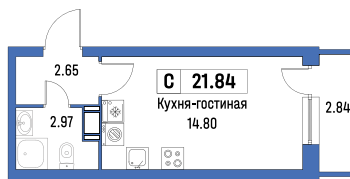

Студия, 21.84 м²

Корпус	4
Секция	1
Этаж	5 / 16
Стоимость за м ²	184 700 Р
Отделка	Черновая
Сдача	Июль 2026

4 033 848 Р

При 100% оплате или ипотеке