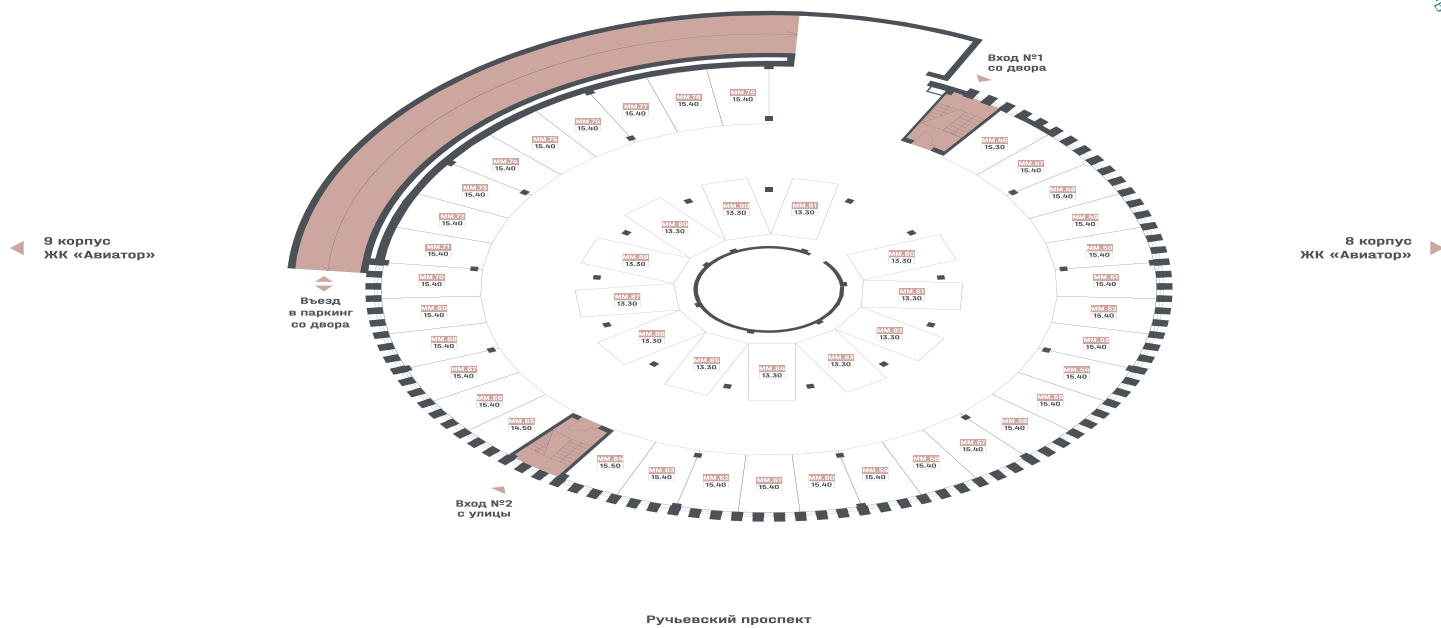

-комнатная квартира

13.3 м²

1 364 000 руб.

При 100% оплате или ипотеке

Корпус	- 12
Секция	- 1
Этаж	- 2
Стоимость за м ²	- 102 556 руб.

УЛИЦА ▲

Двор

▼ ДВОР