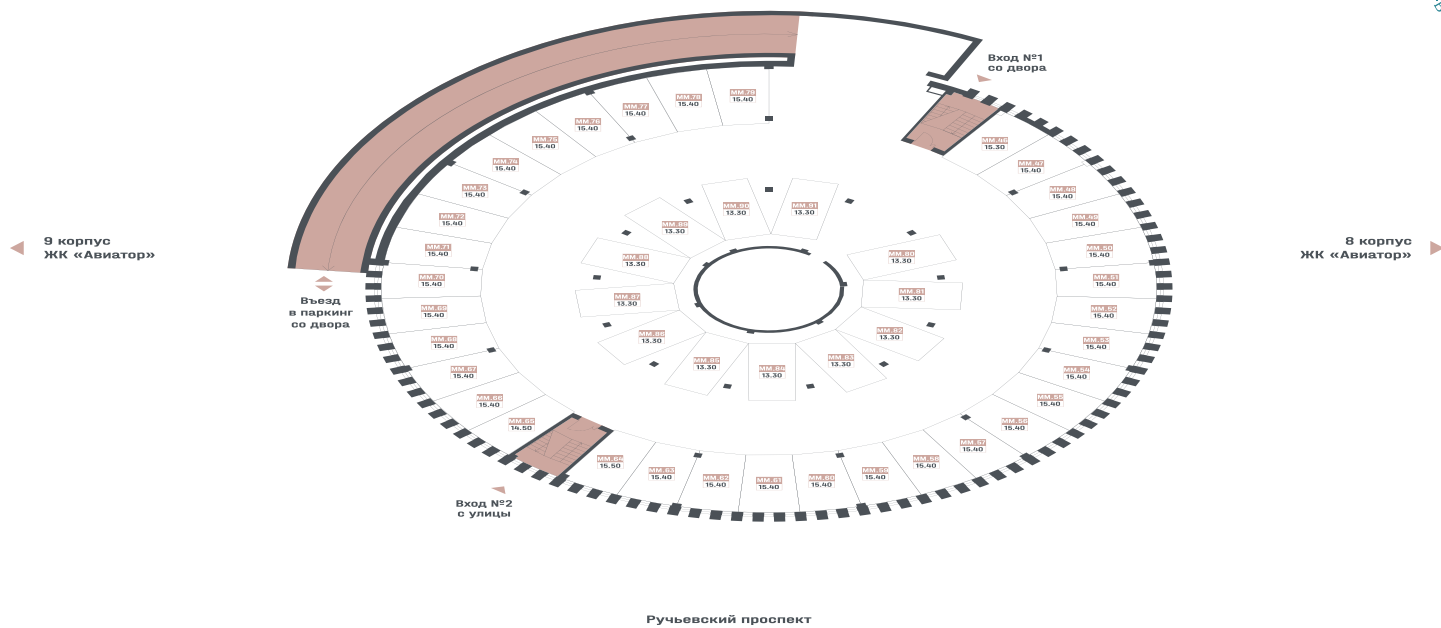

-комнатная квартира

13.3 м²

1 364 000 руб.

При 100% оплате или ипотеке

Корпус - 12
Секция - 1
Этаж - 2
Стоимость за м² - 102 556 руб.

УЛИЦА ▲

Двор

▼ ДВОР