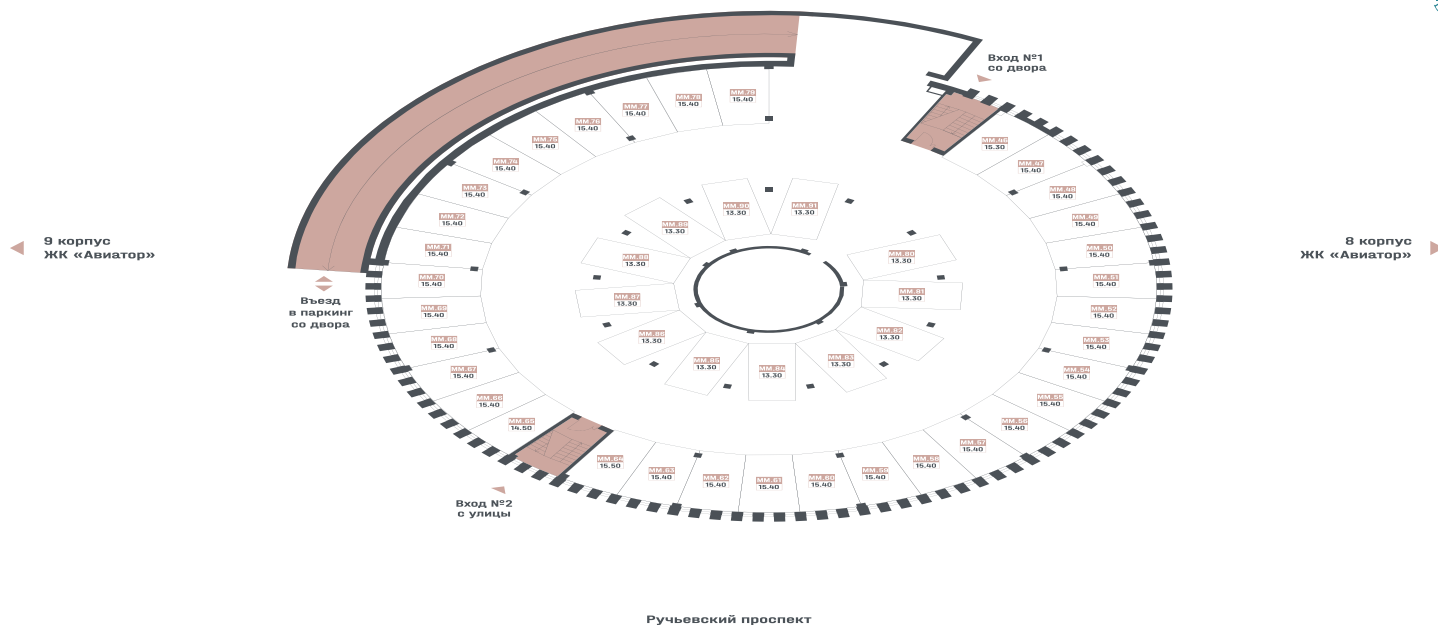

-комнатная квартира

13.3 м²

1 364 000 руб.

При 100% оплате или ипотеке

Корпус - 12
Секция - 1
Этаж - 2
Стоимость за м² - 102 556 руб.

УЛИЦА ▲

Двор

▼ ДВОР