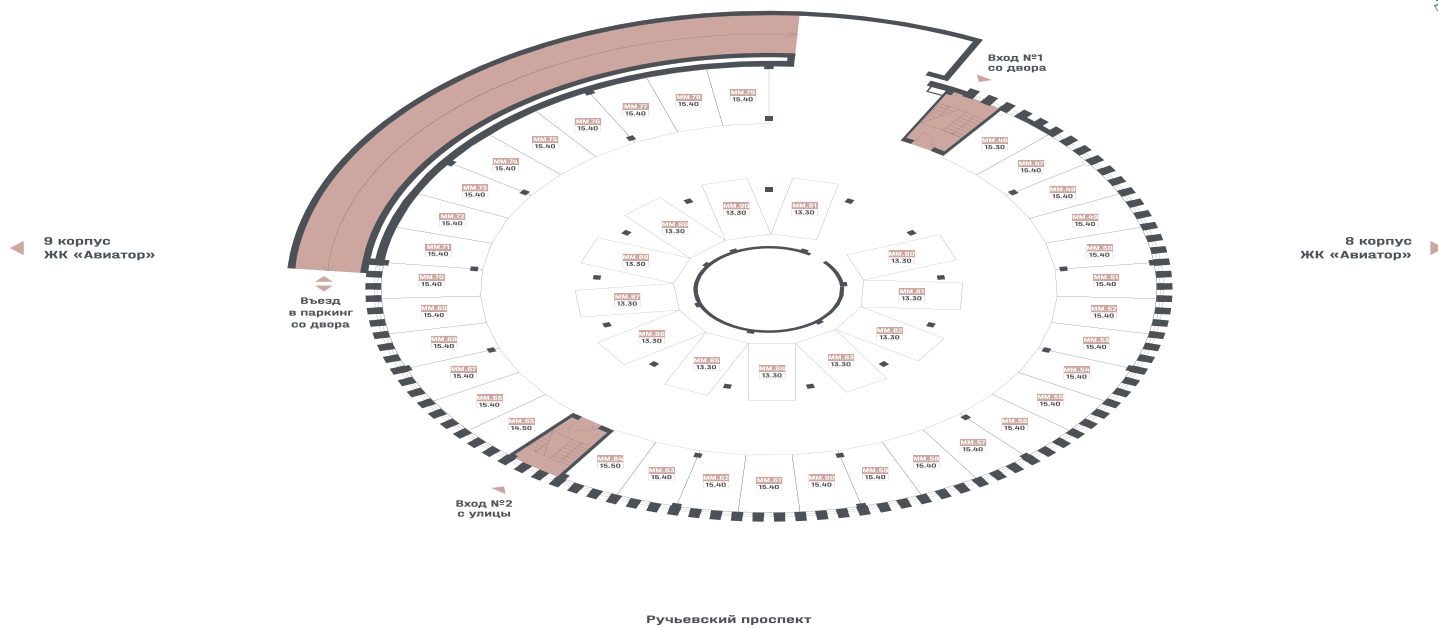

## -комнатная квартира

13.3 м<sup>2</sup>

**1 364 000 руб.**

При 100% оплате или ипотеке

Корпус - 12  
Секция - 1  
Этаж - 2  
Стоимость за м<sup>2</sup> - 102 556 руб.

УЛИЦА ▲

Двор

▼ ДВОР