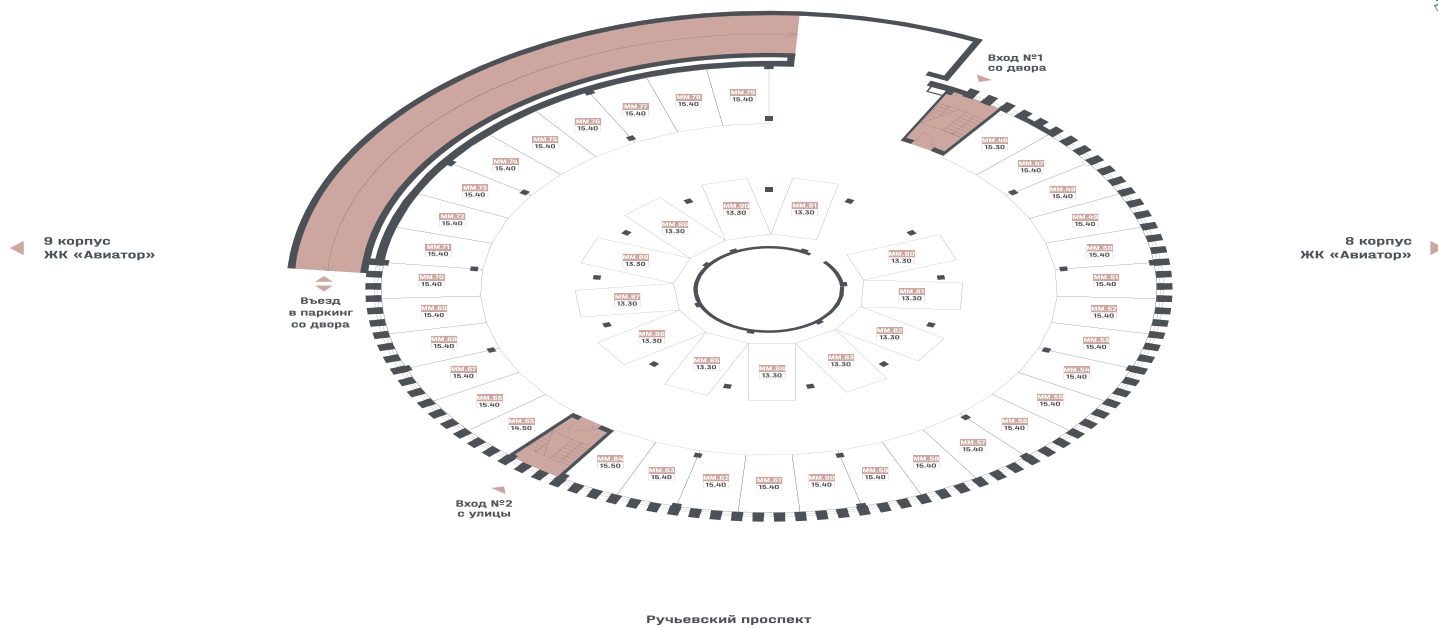

-комнатная квартира

13.3 м²

1 364 000 руб.

При 100% оплате или ипотеке

Корпус	- 12
Секция	- 1
Этаж	- 2
Стоимость за м ²	- 102 556 руб.

УЛИЦА ▲

Двор

▼ ДВОР