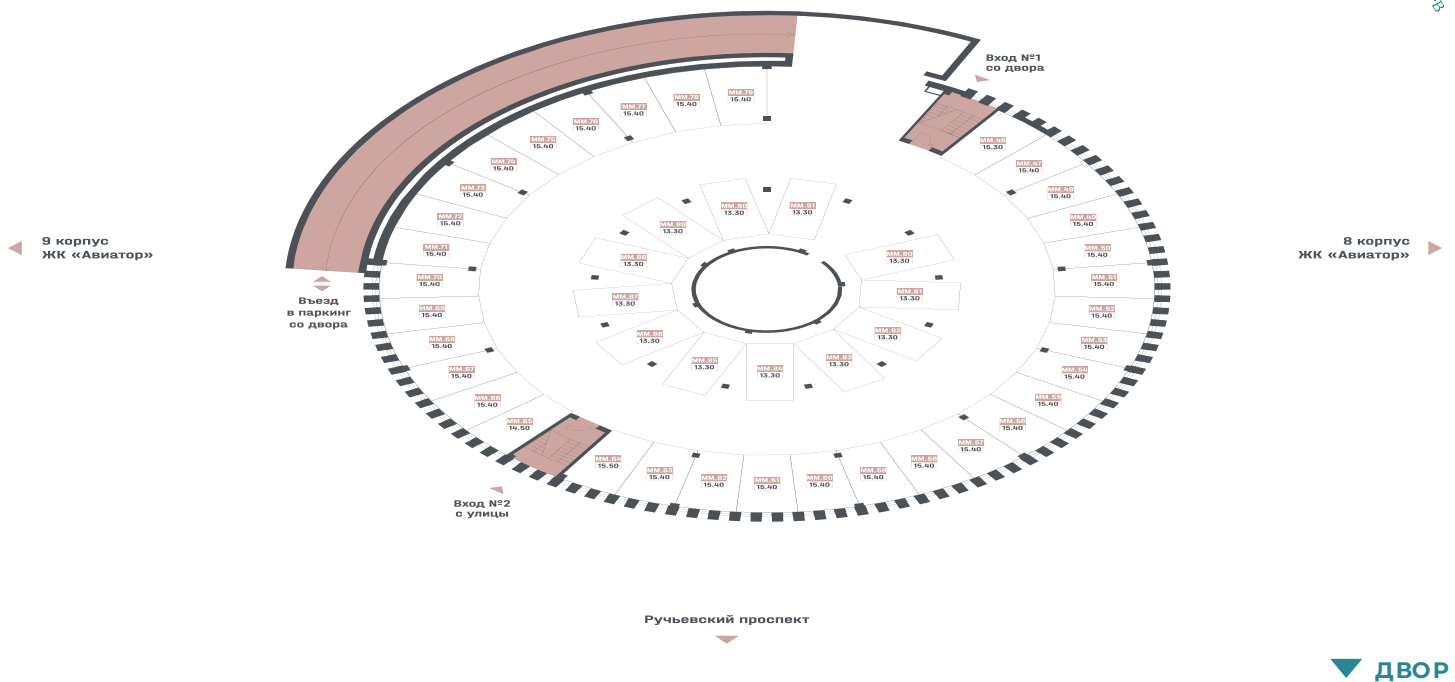

## -комнатная квартира

15.4 м<sup>2</sup>

**1 232 000 руб.**

При 100% оплате или ипотеке

Корпус	- 12
Секция	- 1
Этаж	- 2
Стоимость за м <sup>2</sup>	- 80 000 руб.

УЛИЦА ▲

Двор

▼ ДВОР