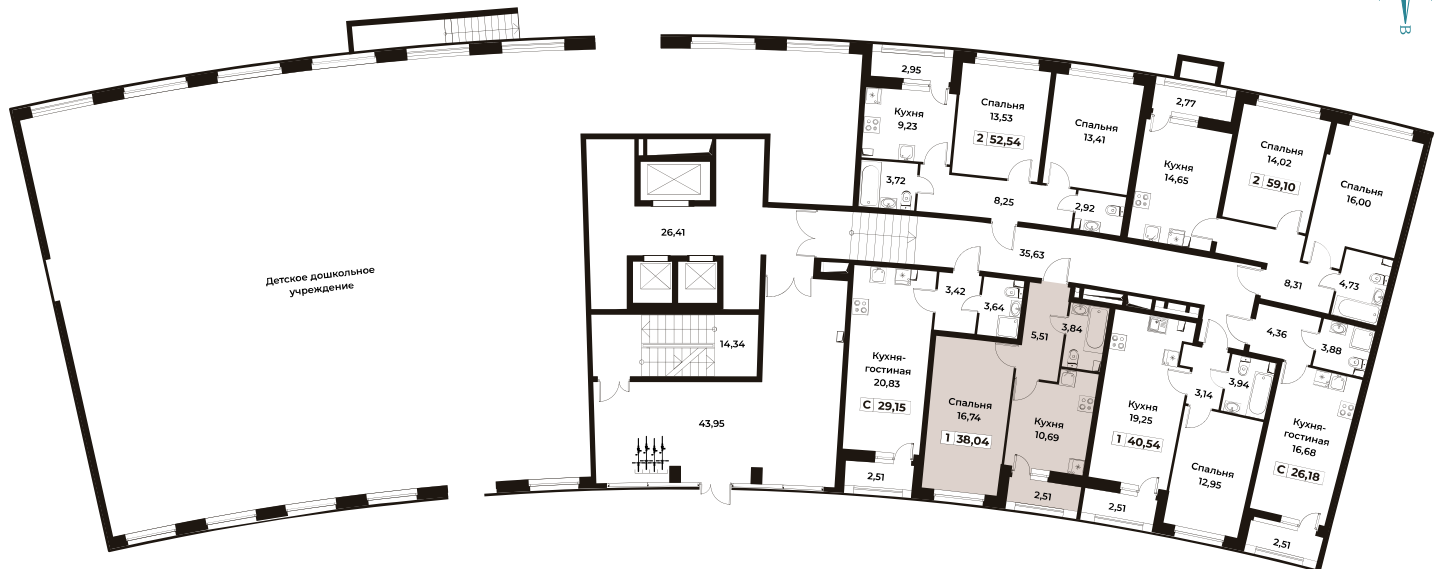

1-комнатная квартира

38.04 м²

5 820 120 руб.

При 100% оплате или ипотеке

Корпус	- 3
Секция	- 2
Этаж	- 1
Стоимость за м ²	- 153 000 руб.
Отделка	- Черновая отделка без возможности заказать отделку «под ключ»
Сдача	- сдан

ДВОР ▲

▼ ДВОР