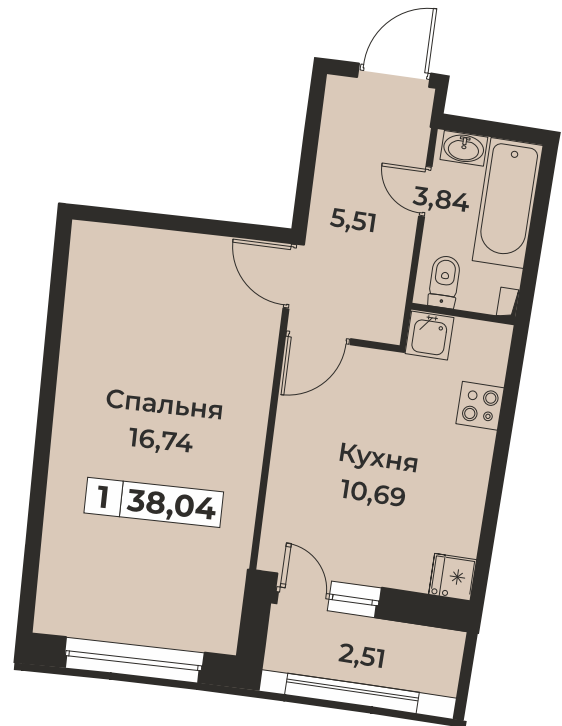

1-комнатная квартира

38.04 м²

5 820 120 руб.

При 100% оплате или ипотеке

Корпус	- 3
Секция	- 2
Этаж	- 1
Стоимость за м ²	- 153 000 руб.
Отделка	- Черновая отделка без возможности заказать отделку «под ключ»
Сдача	- сдан

ДВОР ▲

▼ ДВОР