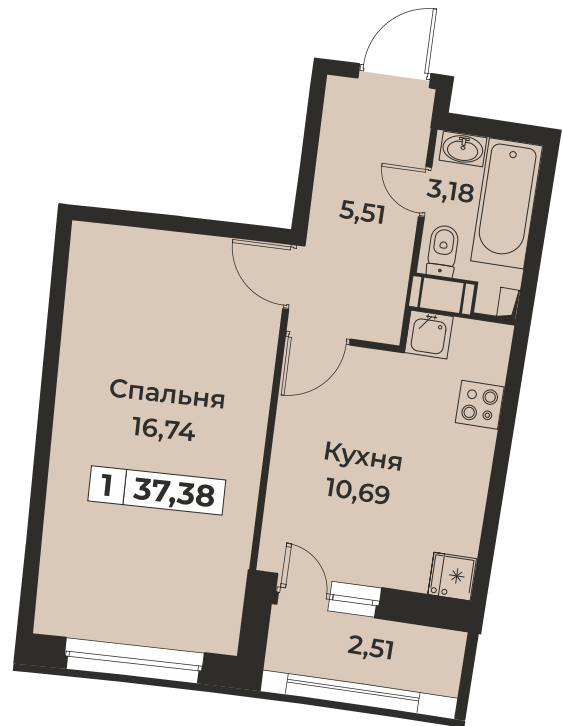

## 1-комнатная квартира

37.38 м<sup>2</sup>

5 906 040 руб.

При 100% оплате или ипотеке

|                             |  |
|-----------------------------|--|
| Корпус                      | - 3  |
| Секция                      | - 2  |
| Этаж                        | - 6  |
| Стоимость за м <sup>2</sup> | - 158 000 руб.   |
| Отделка                     | - Черновая отделка без возможности заказать отделку «под ключ» |
| Сдача                       | - сдан   |

ДВОР ▲

▼ ДВОР