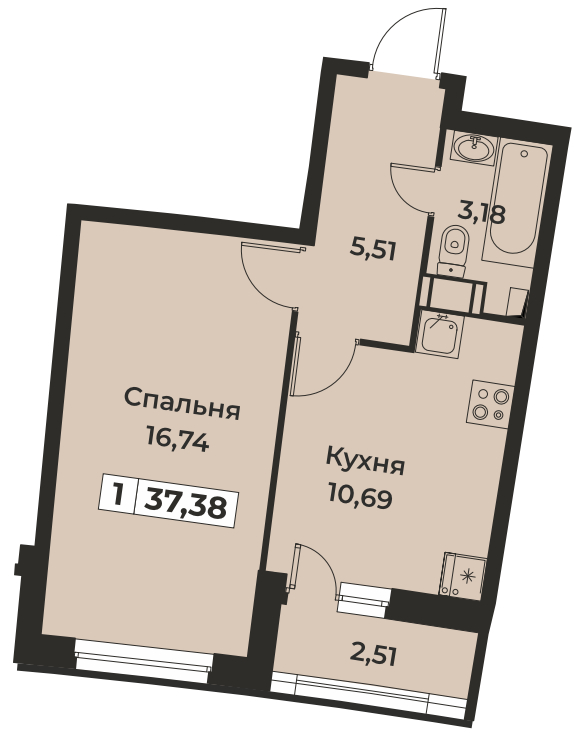

## 1-комнатная квартира

37.38 м<sup>2</sup>

5 906 040 руб.

При 100% оплате или ипотеке

Корпус	- 3
Секция	- 1
Этаж	- 3
Стоимость за м <sup>2</sup>	- 158 000 руб.
Отделка	- Черновая отделка без возможности заказать отделку «под ключ»
Сдача	- сдан

ДВОР ▲