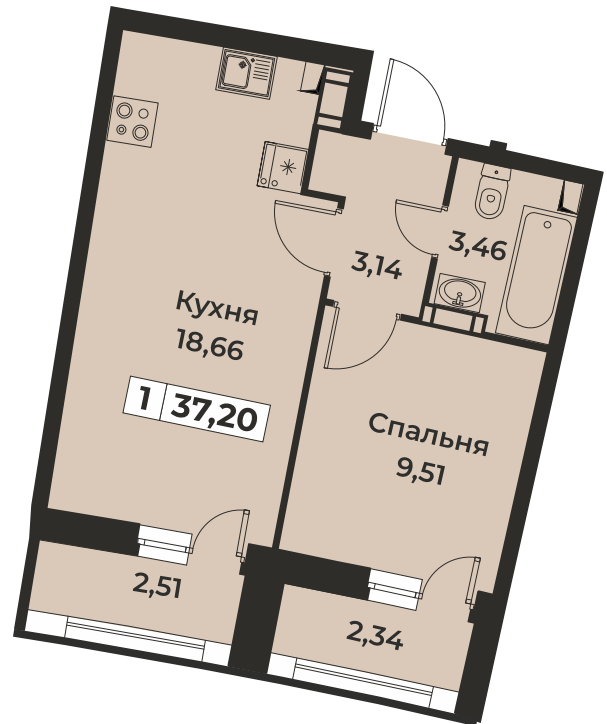

## 1-комнатная квартира

37.2 м<sup>2</sup>

**6 733 200 руб.**

При 100% оплате или ипотеке

Корпус	- 3
Секция	- 1
Этаж	- 3
Стоимость за м <sup>2</sup>	- 181 000 руб.
Отделка	- Черновая отделка без возможности заказать отделку «под ключ»
Сдача	- сдан

ДВОР ▲

▼ ДВОР