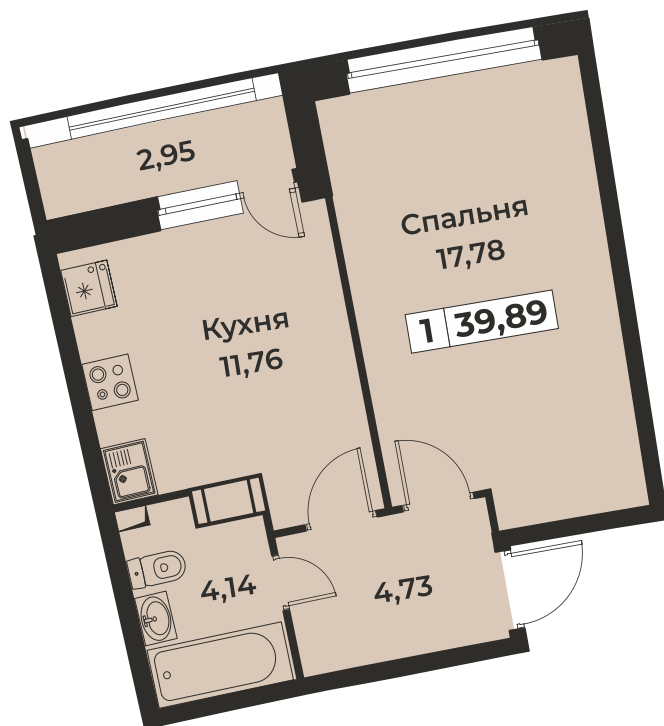

1-комнатная квартира

39.89 м²

6 621 740 руб.

При 100% оплате или ипотеке

Корпус	- 3
Секция	- 2
Этаж	- 5
Стоимость за м ²	- 166 000 руб.
Отделка	- Черновая отделка без возможности заказать отделку «под ключ»
Сдача	- сдан

ДВОР ▲

▼ ДВОР