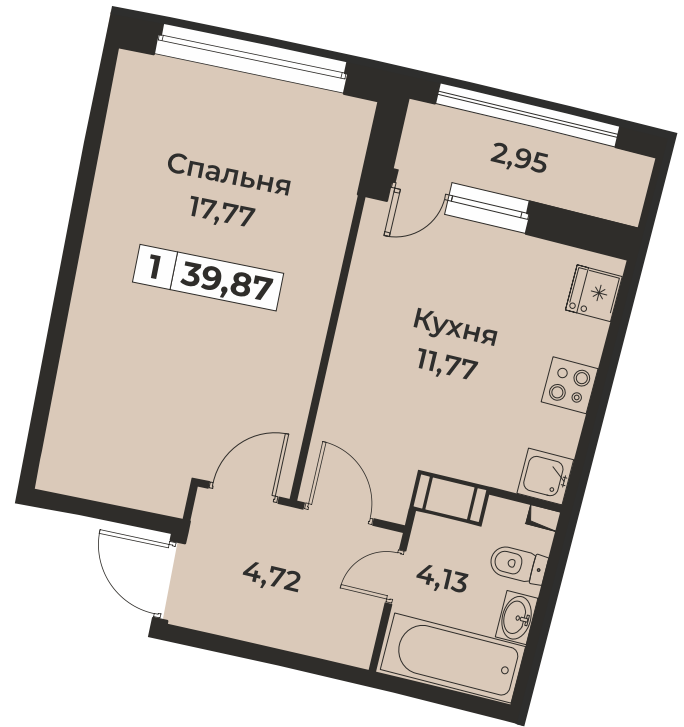

1-комнатная квартира

39.87 м²

6 618 420 руб.

При 100% оплате или ипотеке

Корпус	- 3
Секция	- 2
Этаж	- 12
Стоимость за м ²	- 166 000 руб.
Отделка	- Черновая отделка без возможности заказать отделку «под ключ»
Сдача	- сдан

ДВОР ▲

▼ ДВОР