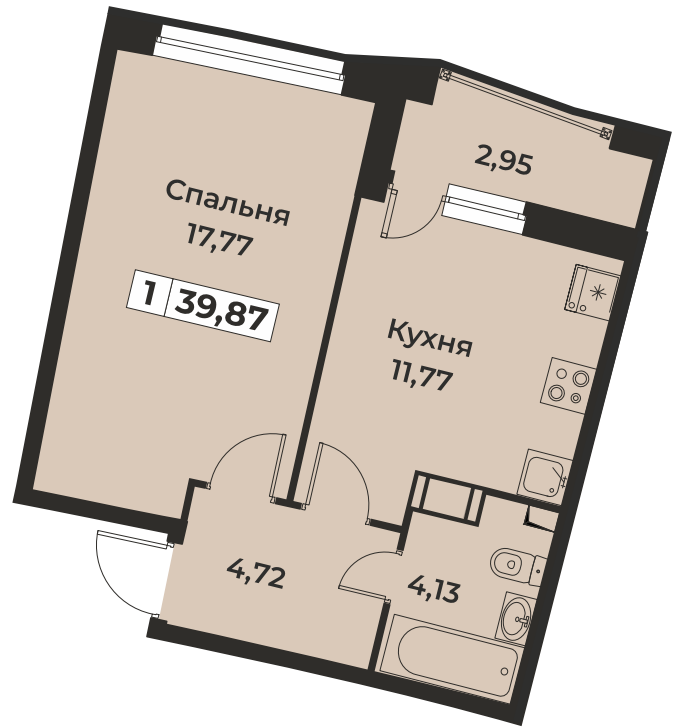

1-комнатная квартира

39.87 м²

6 618 420 руб.

При 100% оплате или ипотеке

Корпус	- 3
Секция	- 1
Этаж	- 6
Стоимость за м ²	- 166 000 руб.
Отделка	- Черновая отделка без возможности заказать отделку «под ключ»
Сдача	- сдан

ДВОР ▲

▼ ДВОР