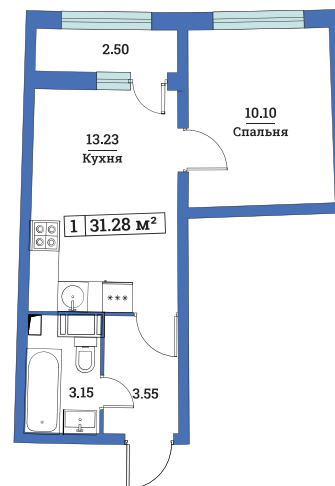

1-комнатная квартира, 31.28 м²

5 корпус / 9 этаж / 1 секция

Срок сдачи сдан
 Номер квартиры 136
 Общая площадь 31.28 м²
 Жилая площадь 10.10 м²
 Отделка черновая
 Цена м² 168 000 руб.

5 255 040 Р

* При 100% оплате или ипотеке