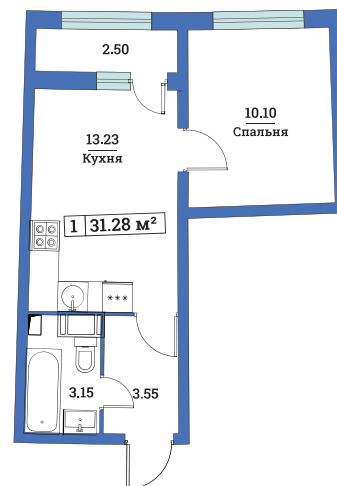

# 1-комнатная квартира, 31.28 м<sup>2</sup>

5 корпус / 6 этаж / 1 секция

Срок сдачи ..... сдан  
 Номер квартиры ..... 85  
 Общая площадь ..... 31.28 м<sup>2</sup>  
 Жилая площадь ..... 10.10 м<sup>2</sup>  
 Отделка ..... черновая  
 Цена м<sup>2</sup> ..... 168 000 руб.