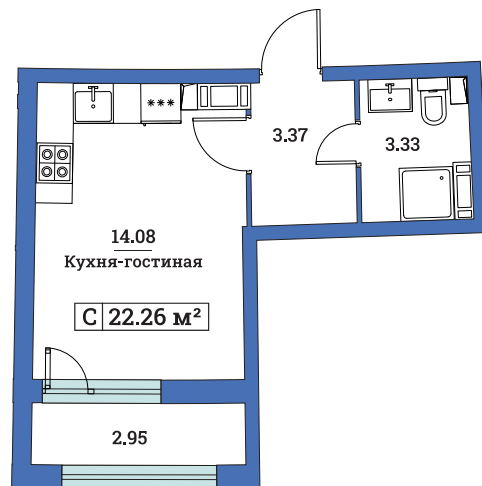

Студия, 22.26 м²

5 корпус / 4 этаж / 1 секция

Срок сдачи сдан
 Номер квартиры 41
 Общая площадь 22.26 м²
 Жилая площадь 14.08 м²
 Отделка черновая
 Цена м² 200 000 руб.

4 452 000 ₽

* При 100% оплате или ипотеке