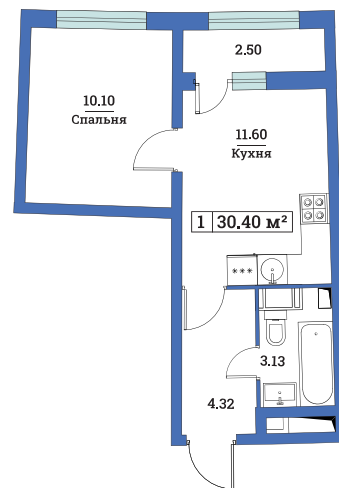

# 1-комнатная квартира, 30.4 м<sup>2</sup>

5 корпус / 3 этаж / 1 секция

Срок сдачи ..... сдан  
 Номер квартиры ..... 18  
 Общая площадь ..... 30.4 м<sup>2</sup>  
 Жилая площадь ..... 10.10 м<sup>2</sup>  
 Отделка ..... черновая  
 Цена м<sup>2</sup> ..... 168 000 руб.