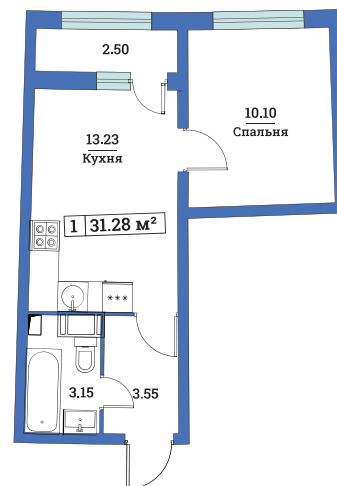

1-комнатная квартира, 31.28 м²

5 корпус / 16 этаж / 1 секция

Срок сдачи сдан
 Номер квартиры 255
 Общая площадь 31.28 м²
 Жилая площадь 10.10 м²
 Отделка чистовая
 Цена м² 205 000 руб.

6 412 400 Р

* При 100% оплате или ипотеке