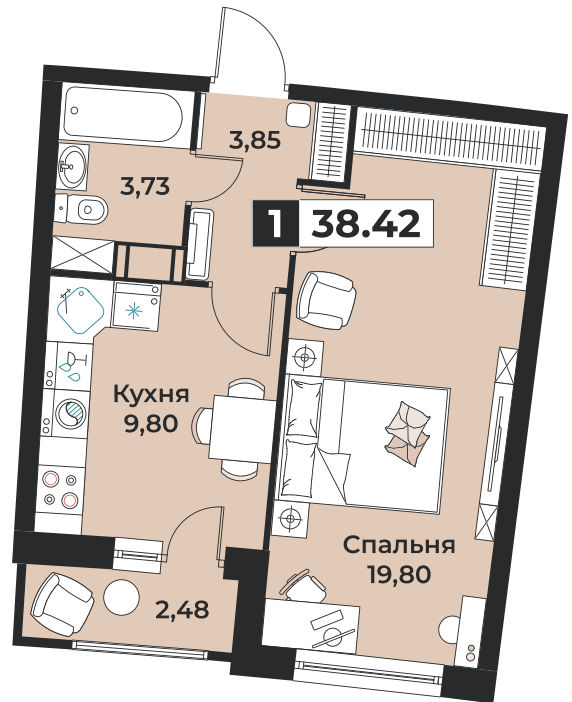

## 1-комнатная квартира

38.42 м<sup>2</sup>

6 147 200 руб.

При 100% оплате или ипотеке

Корпус	- 4
Секция	- 1
Этаж	- 14
Стоимость за м <sup>2</sup>	- 160 000 руб.
Отделка	- Предчистовая отделка
Сдача	- сдан

УЛИЦА ▲

▼ ДВОР