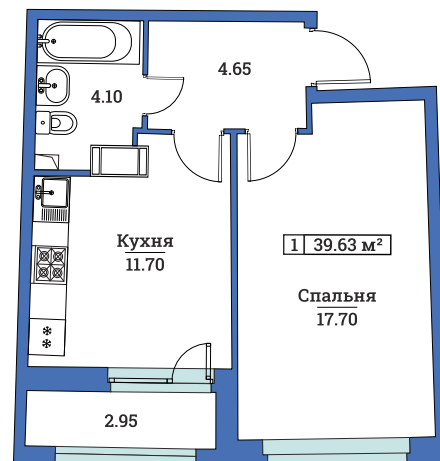

1-комнатная квартира, 39.63 м²

7 корпус / 3 этаж / 6 секция

Срок сдачи Декабрь 2022

Номер квартиры 1448

Общая площадь 39.63 м²

Жилая площадь 17.70 м²

Цена м² 162 000 руб.

6 420 060 ₽