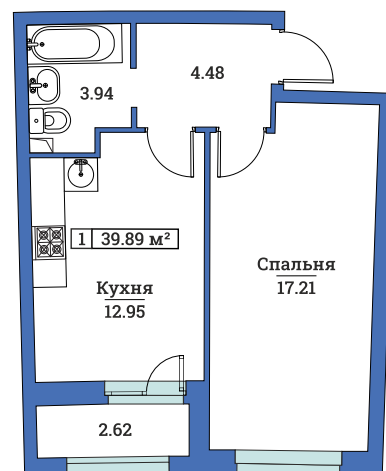

1-комнатная квартира, 39.89 м²

7 корпус / 2 этаж / 5 секция

Срок сдачи Декабрь 2022

Номер квартиры 1143

Общая площадь 39.89 м²

Жилая площадь 17.21 м²

Цена м² 178 000 руб.

7 100 420 Р