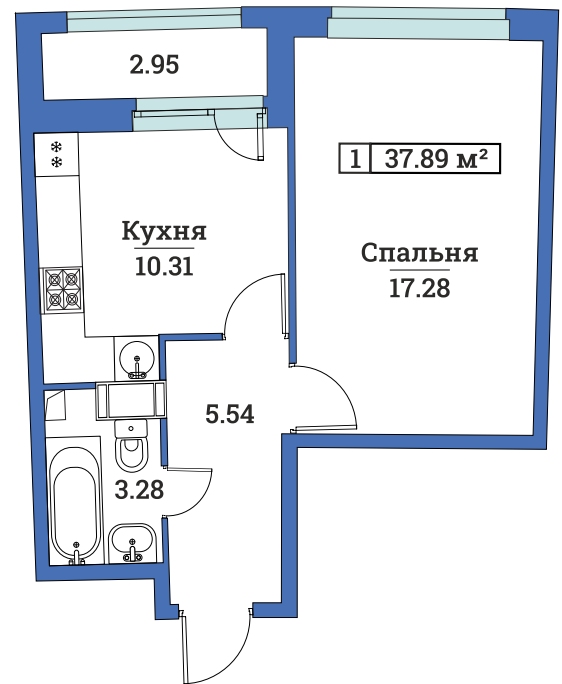

1-комнатная квартира

37.89 м²

7 161 210 руб.

При 100% оплате или ипотеке

Корпус	- 7
Секция	- 4
Этаж	- 11
Стоимость за м ²	- 189 000 руб.
Отделка	- Чистовая отделка «Модерн»
Сдача	- сдан

ДВОР ▲

▼ ДВОР