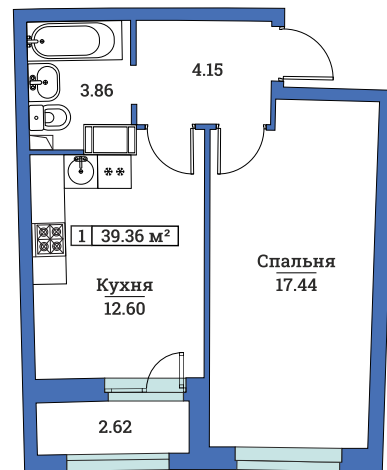

1-комнатная квартира, 39.36 м²

7 корпус / 11 этаж / 4 секция

Срок сдачи Декабрь 2022

Номер квартиры 1007

Общая площадь 39.36 м²

Жилая площадь 17.44 м²

Цена м² 184 000 руб.

7 242 240 Р