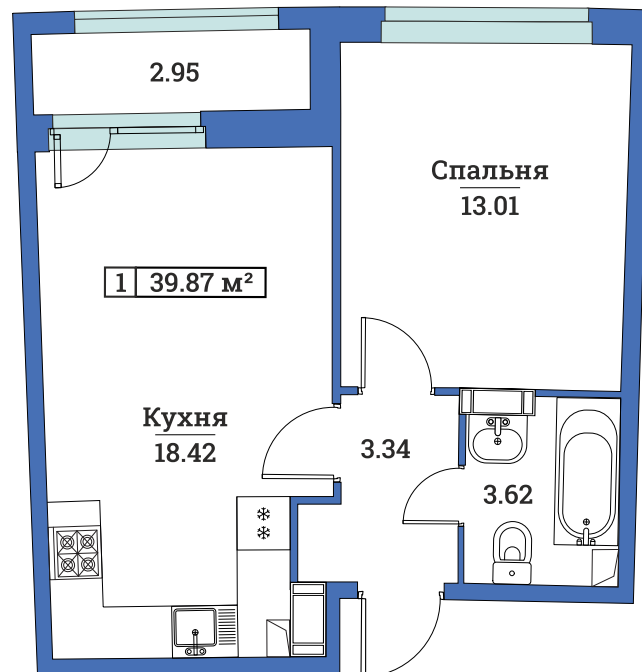

## 1-комнатная квартира

39.87 м<sup>2</sup>

7 734 780 руб.

При 100% оплате или ипотеке

Корпус	- 7
Секция	- 4
Этаж	- 4
Стоимость за м <sup>2</sup>	- 194 000 руб.
Отделка	- Чистовая отделка «Модерн»
Сдача	- сдан

ДВОР ▲

▼ ДВОР