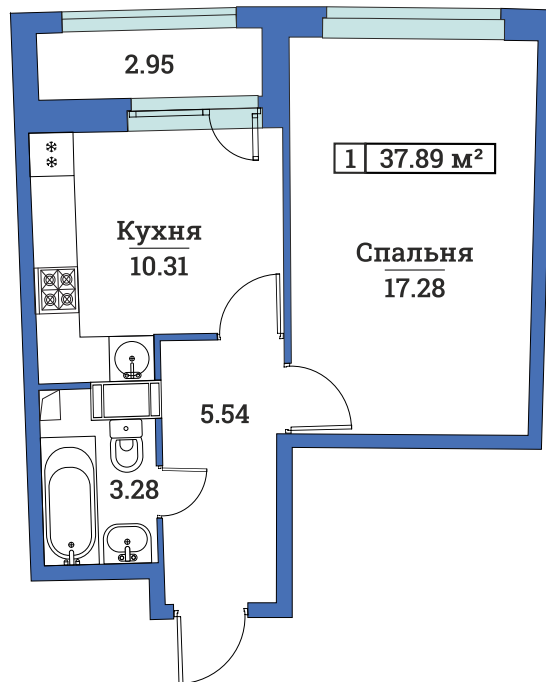

## 1-комнатная квартира

37.89 м<sup>2</sup>

7 161 210 руб.

При 100% оплате или ипотеке

Корпус	- 7
Секция	- 4
Этаж	- 16
Стоимость за м <sup>2</sup>	- 189 000 руб.
Отделка	- Чистовая отделка «Модерн»
Сдача	- сдан

ДВОР ▲

▼ ДВОР