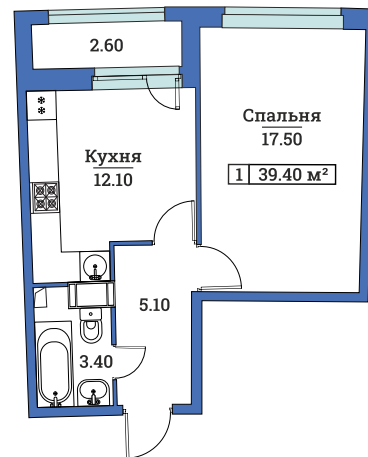

# 1-комнатная квартира, 39.4 м<sup>2</sup>

7 корпус / 13 этаж / 1 секция

Срок сдачи ..... Декабрь 2022

Номер квартиры ..... 230

Общая площадь ..... 39.4 м<sup>2</sup>

Жилая площадь ..... 17.50 м<sup>2</sup>

Отделка ..... черновая

Цена м<sup>2</sup> ..... 167 000 руб.