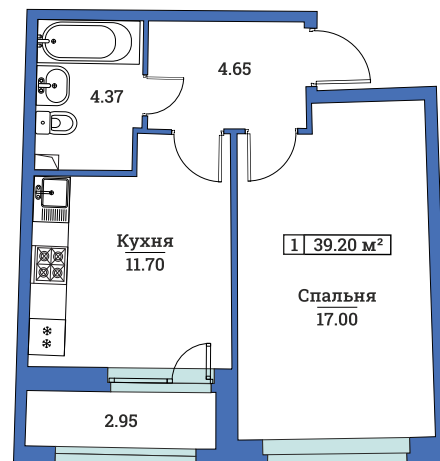

1-комнатная квартира, 39.2 м²

7 корпус / 2 этаж / 6 секция

Срок сдачи ..... Декабрь 2022

Номер квартиры 1431

Общая площадь ..... 39.2 м²

Жилая площадь ..... 17.00 м²

Цена м² ..... 161 000 руб.