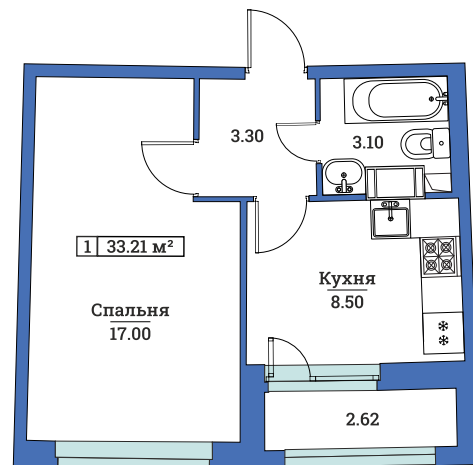

1-комнатная квартира, 33.21 м²

7 корпус / 18 этаж / 6 секция

Срок сдачи Декабрь 2022

Номер квартиры 1702

Общая площадь 33.21 м²

Жилая площадь 17.00 м²

Отделка черновая

Цена м² 186 000 руб.