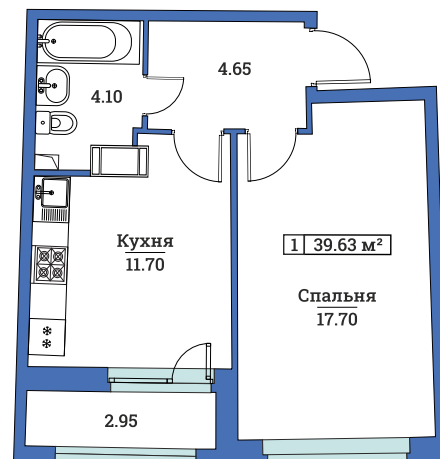

1-комнатная квартира, 39.63 м²

7 корпус / 4 этаж / 6 секция

Срок сдачи Декабрь 2022

Номер квартиры 1465

Общая площадь 39.63 м²

Жилая площадь 17.70 м²

Цена м² 162 000 руб.

6 420 060 ₽