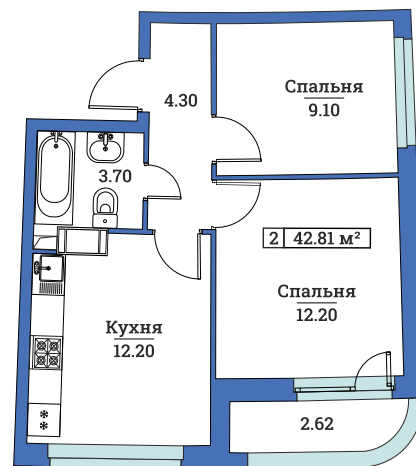

2-комнатная квартира, 42.81 м²

7 корпус / 3 этаж / 6 секция

Срок сдачи Декабрь 2022

Номер квартиры 1442

Общая площадь 42.81 м²

Жилая площадь 12.20+9.10 м²

Цена м² 138 500 руб.

5 929 185 Р